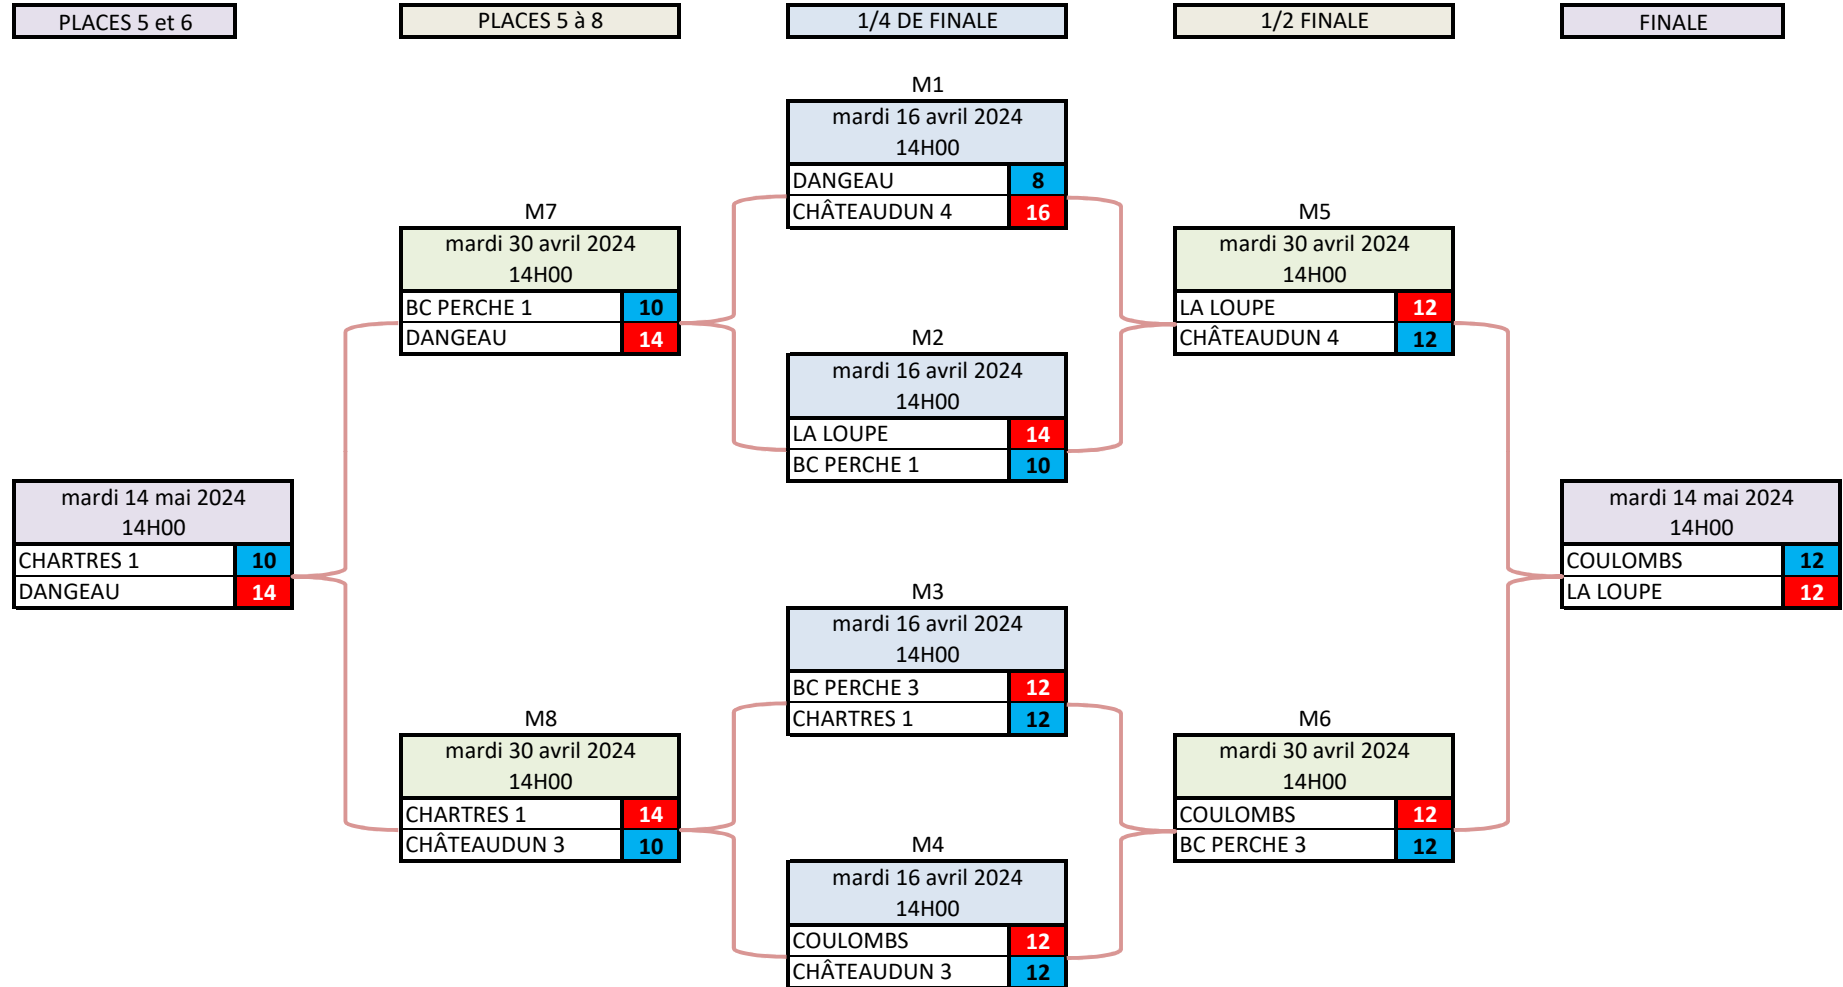

**CHALLENGE BUFFA
SAISON 2023-2024
CLASSEMENT FINAL**

CLT	CLUBS
1	LA LOUPE
2	COULOMBS
3	CHATEAUDUN 4
4	BC PERCHE 3
5	DANGEAU
6	CHARTRES 1
7	CHATEAUDUN 3
8	BC PERCHE 1
9	ANGERVILLE
10	LUCE
11	CHATEAUDUN 1
12	BC PERCHE 2
13	DREUX 1
14	DREUX 3
15	CHATEAUDUN 2
16	DREUX 2
17	CHARTRES 2

PHASES FINALES PRINCIPALE CHALLENGE BUFFA

PLACE DE 1 A 8

PHASES FINALES CONSOLANTE CHALLENGE BUFFA

PLACE DE 9 A 16